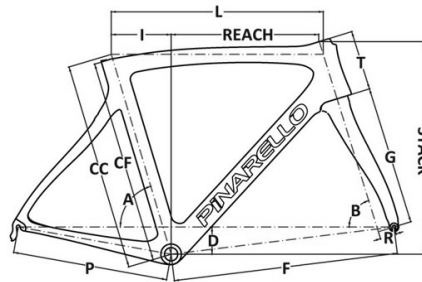

ASD COMOLAGOBIKE

PINARELLO PRINCE

CC	CF	L	I	A°	B°	F	P	T	D	R	G	REACH	STACK
465.00	460.00	515.00	124.00	74.40	70.50	575.00	408.00	120.00	67.00	43.00	367.00	367.00	513.00
515.00	460.00	535.00	145.00	73.70	72.00	577.50	408.00	130.00	72.00	43.00	367.00	378.00	532.00
540.00	535.00	550.00	154.00	73.40	72.80	583.00	408.00	152.00	72.00	43.00	367.00	384.00	556.00
560.00	555.00	565.00	163.00	73.00	73.20	591.00	410.00	170.00	72.00	43.00	367.00	390.00	575.00
595.00	590.00	587.00	180.00	72.40	73.40	605.00	410.00	210.00	67.00	43.00	367.00	395.00	609.00