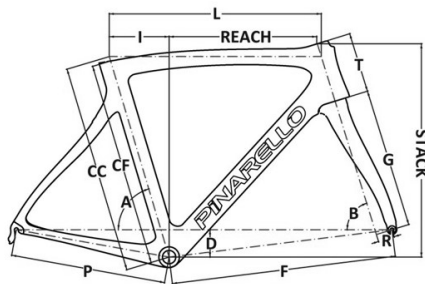

ASD COMOLAGOBIKE

PINARELLO PRINCE DISK

CC	CF	L	I	A°	B°	F	P	T	D	R	G	REACH	STACK
500.00	495.00	525.00	138.00	74.00	71.40	575.00	408.00	125.00	72.00	43.00	367.00	372.00	525.00
530.00	525.00	545.00	149.00	73.40	72.50	583.00	408.00	139.00	72.00	43.00	367.00	386.00	543.00
540.00	535.00	550.00	154.00	73.40	72.80	583.00	408.00	139.00	72.00	43.00	367.00	384.00	556.00
560.00	555.00	565.00	163.00	73.00	73.20	591.00	410.00	170.00	72.00	43.00	367.00	390.00	575.00
595.00	590.00	587.00	180.00	72.40	73.40	605.00	410.00	210.00	67.00	43.00	367.00	395.00	609.00