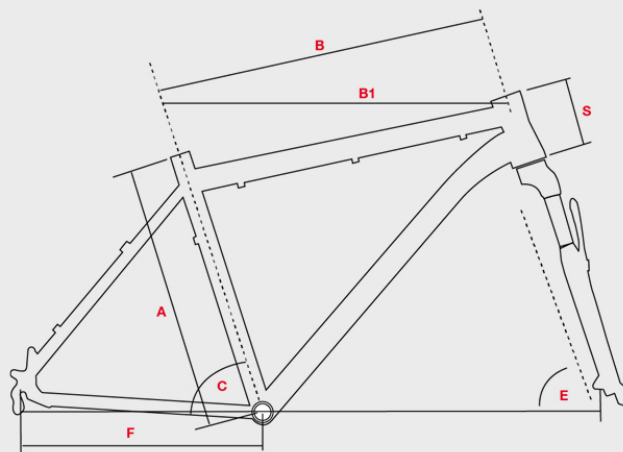

MTB BOTTECCHIA GAVIA 29

| SIZE | A | B | B1 | C | E | F | S |
|------|-----|-----|-----|-----|-------|-----|-----|
| 40 | 400 | 549 | 580 | 74° | 72° | 450 | 110 |
| 43 | 430 | 566 | 590 | 73° | 71.5° | 450 | 110 |
| 48 | 480 | 584 | 610 | 73° | 71.5° | 450 | 125 |
| 53 | 530 | 605 | 630 | 73° | 71.5° | 450 | 145 |

| Size | A | B1 | Cuarnitura | Pignoni | Altezze | Prezzo |
|------|----|------|------------|---------|-----------|---------|
| 43 | 48 | 59,9 | 38 / 24 | | 165 / 175 | € 35,00 |
| 43 | 43 | 59,9 | 38 / 24 | | 165 / 175 | € 35,00 |
| 48 | 48 | 59,9 | 38 / 24 | | 170 / 185 | € 35,00 |