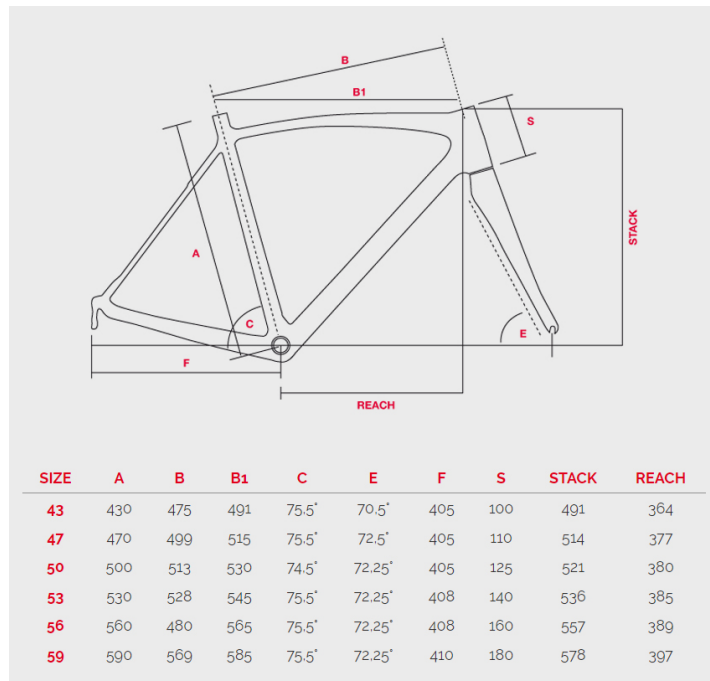

BOTTECCHIA 8AVIO EVO

Size	A	B1	Guarnitura	Pignoni	Altezze	Prezzo
47	470	515	50 / 34	11 / 30	160/180	€ 40,00
48	480	540	50 / 34	11 / 32	160/180	€ 40,00
50	500	530	50 / 34	12 / 32	160/180	€ 40,00
53	530	545	50 / 34	13 / 32	170/180	€ 40,00
53	530	545	50 / 34	11 / 32	170/180	€ 40,00
53	530	545	50 / 34	11 / 28	170/180	€ 40,00
56	560	560	50 / 34	11 / 32	180/190	€ 40,00
56	560	560	50 / 34	11 / 28	180/190	€ 40,00
56	560	565	50 / 34	11 / 32	180/190	€ 40,00
56	560	565	50 / 34	11 / 30	180/190	€ 40,00
56	560	565	50 / 34	11//30	180/190	€ 40,00
59	590	585	50 / 34	11 / 30	185/200	€ 40,00
59	590	585	50 / 34	11 / 30	185/200	€ 40,00