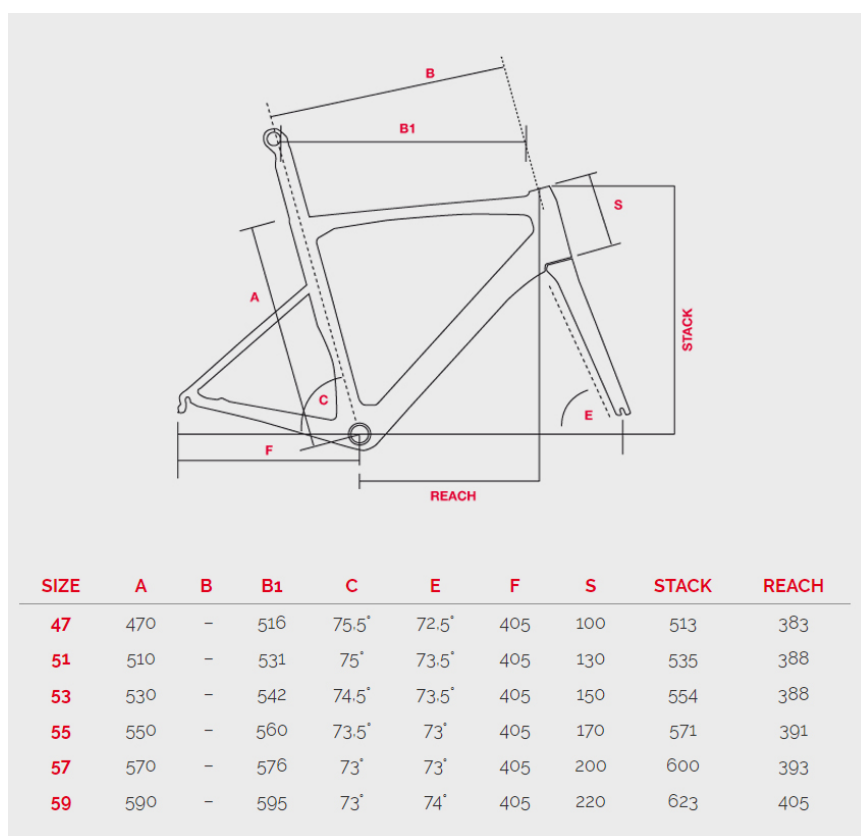

BOTTECCHIA T1 ENDURANCE

Size	A	B1	Guarnitura	Pignoni	Altezze	Prezzo
53	530	540	50 / 34	11 / 30	170 / 180	€ 45,00
53	530	540	50 / 34	11 / 30	170 / 180	€ 45,00